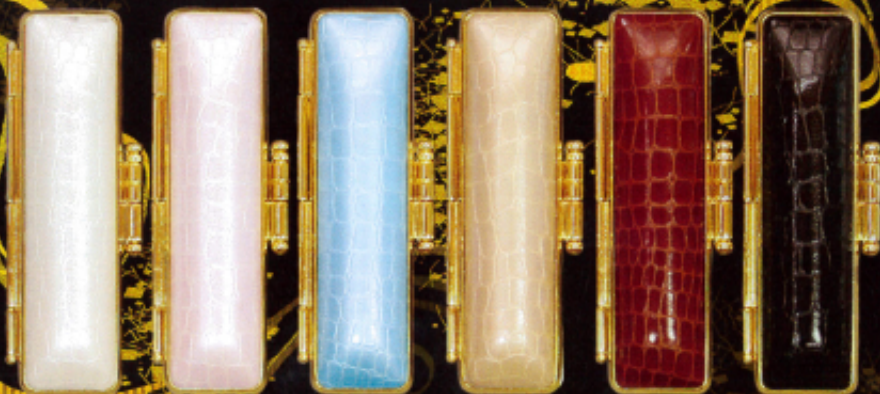

清楚な銀 —シルバー枠—

内装は外装とお揃いの五色のハステルカラー  
 リニア肉池も4色を用意しました  
 ※赤、青、黄とベージュは同じ仕様です

①ホワイト ②ピンク ③ブルー ④ベージュ ⑤ブラウン ⑥ブラック

# ST ニュークロコケース

12<sup>ミリ</sup>丸×60<sup>ミリ</sup>丈用  
 リニア肉池付

⑦ホワイト ⑧ピンク ⑨ブルー ⑩ベージュ ⑪ブラウン ⑫ブラック

新開発のリニア肉池はサヤの縁に別荘が朱肉で汚れるのを防ぐと共に  
 スタッパとしても働き、印章の落下を防止します  
 ※汚れ難く、落下し難くなりますが、万が一落下しない事を保証するものではありません

—ゴールド枠— 優雅な金