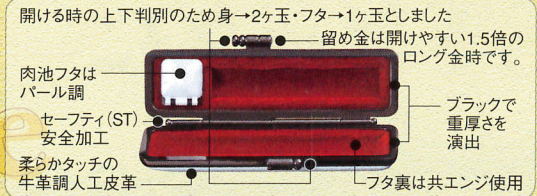

STカラーケース「ソフト牛」牛の手ざわりとソフトな感触

ちょっと高級な定番ケース24色です。

Safety Case

STケース→安全ケース

No.1 サーモン No.2 薄紅 No.3 紅 No.4 ワイン No.5 チョコ No.6 ココア No.7 黒 No.8 ウグイス No.9 オリーブグリーン No.10 緋 No.11 くんじょう No.12 紫

No.13 白 No.14 トルコブルー No.15 マリンブルー No.16 スカイブルー No.17 ピンク No.18 藤 No.19 グレー No.20 クリーム No.21 抹茶 No.22 イエロー No.23 若草 No.24 グリーン

※サイズ10.5×60・12×60・13.5×60・15×60・16.5×60・18×60・15天丸サヤ・16.5天丸サヤ・18天丸サヤ。